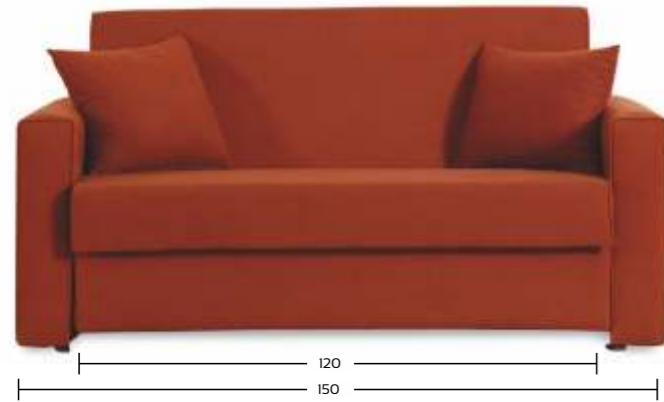

NUR SÜRMELİ YATAKLI-SANDIKLI KANEPE 02

Tek ve çift kişilik yatak olabilen (makaslı-sandıklı) modellerimiz, hastanelerde refakatçi koltuğu/yatağı, aynı zamanda da otellerde ilave koltuk/yatak olarak kullanılmaktadır.