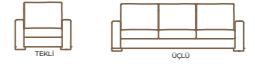

Genişlik 80	Genişlik 235
Derinlik 80	Derinlik 100

● Kelebek 01
Salon Takımı

	
Genişlik 85 Derinlik 80	Genişlik 235 Derinlik 100

● Kelebek 03
Salon Takımı

	
Genişlik 75 Derinlik 75	Genişlik 225 Derinlik 100