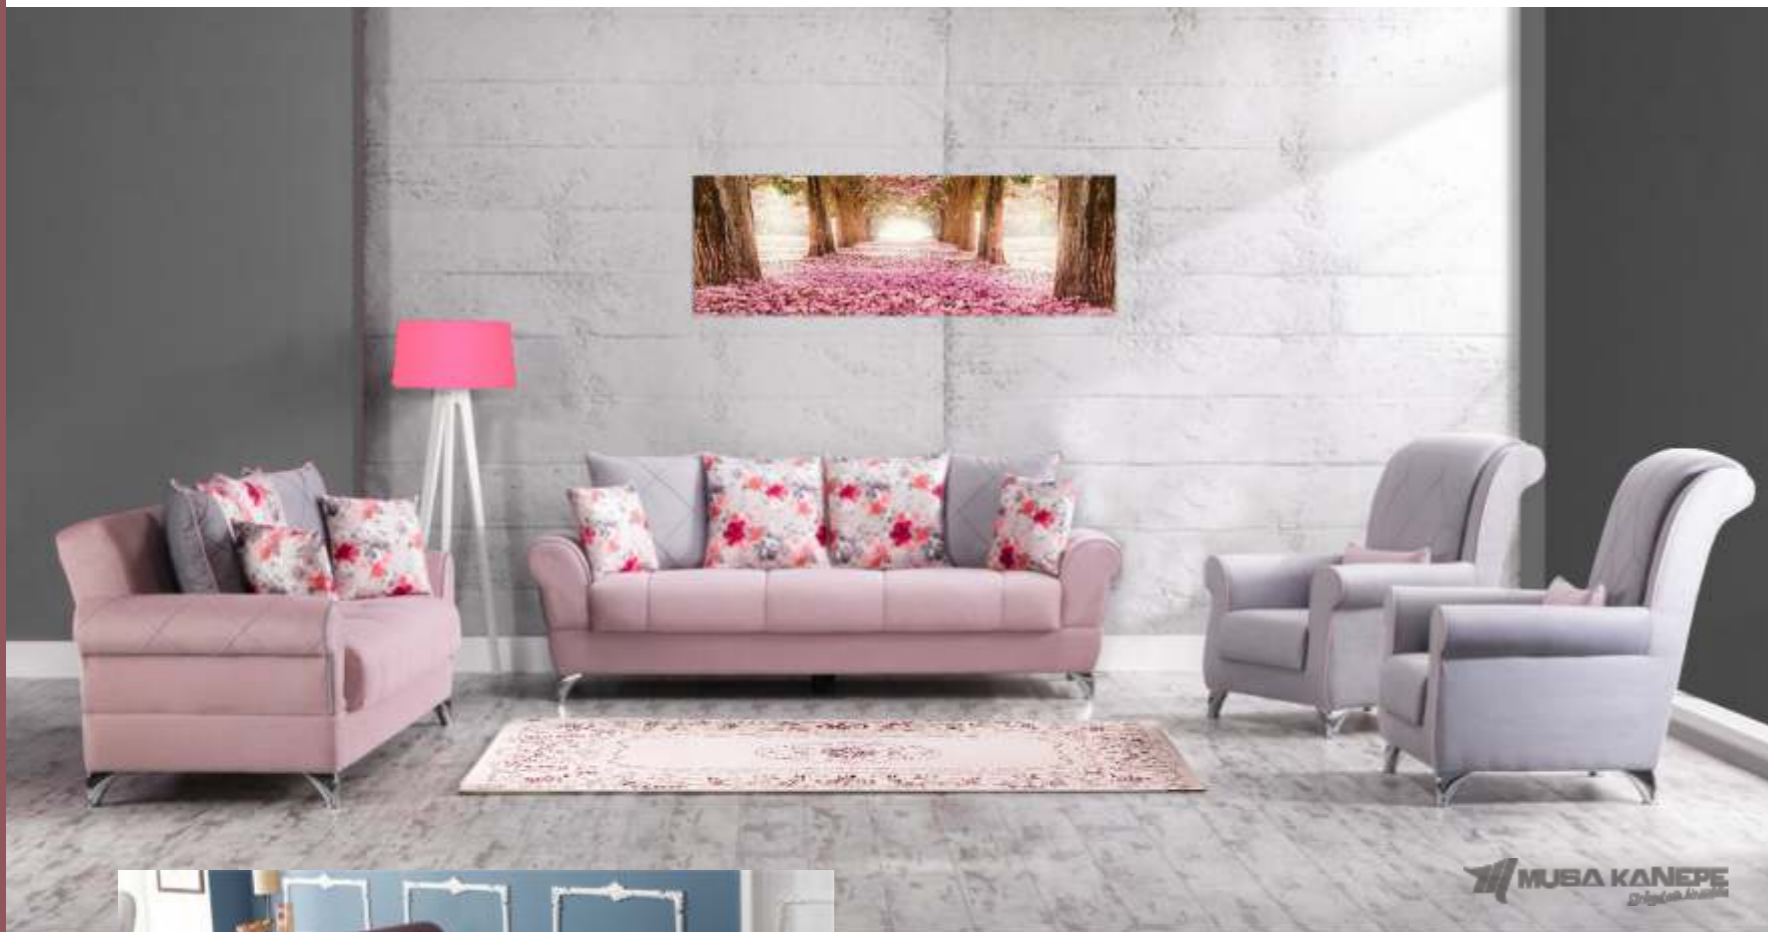

Gül Oturma Grubu

Yükseklik 105
Genişlik 90
Derinlik 95