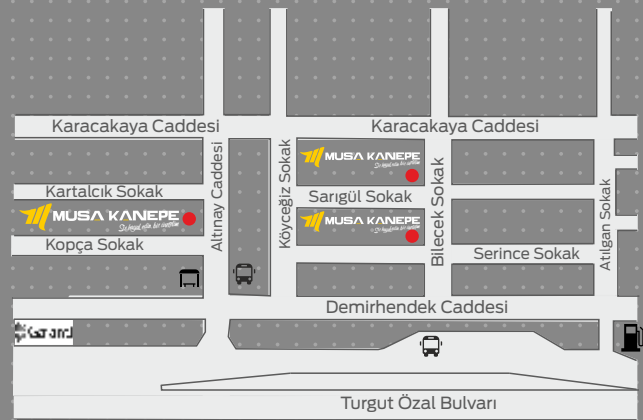

Merkez :
Karacakaya Cad. No:174 Siteler / ANKARA
Bilecik Sok.No:11 Siteler / ANKARA
Tel: 0312 350 79 08

Tekstil - Kumaş ve Suni Deri
Tel & Fax: 0312 351 37 86

Şube/Showroom/Mağaza
Karacakaya Cad. Bilecik Sok. No: 5 Siteler / ANKARA
Tel & Fax: 0312 351 73 38

e-mail: info@musakanepe.com
musa.tekstil@hotmail.com

www.musakanepe.com

Kalite ve Konforun Adresi...

Ürünlerimizin tamamını kendi üretimimiz olup,
bütün safhalarında el emeğimiz olarak üretilip halkımıza sunulmaktadır.