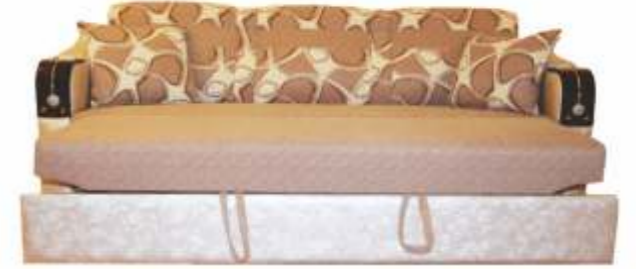

Zıplamalı Kanepelerimiz

Yükseklik 85
Genişlik 225
Derinlik 82

MUSA KANEPE
İmaj Klupalı Şeritli Kanepe

Zıplamalı Kanepelerimiz

Yükseklik 85
Genişlik 225
Derinlik 82

MUSA KANEPE
Sena Karekol Kanepe

MUSA KANEPE
Venüs Kanepe